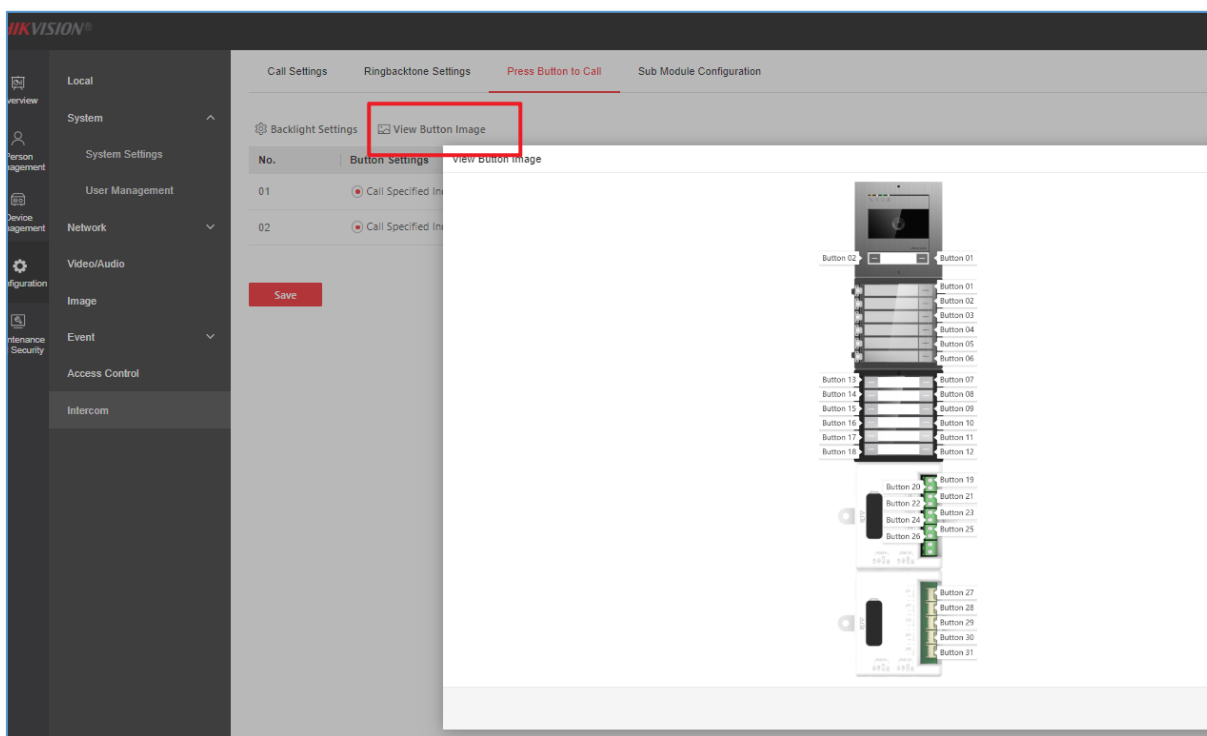

2. Zaktualizuj domyślny obraz przycisku nr (numer pokoju).