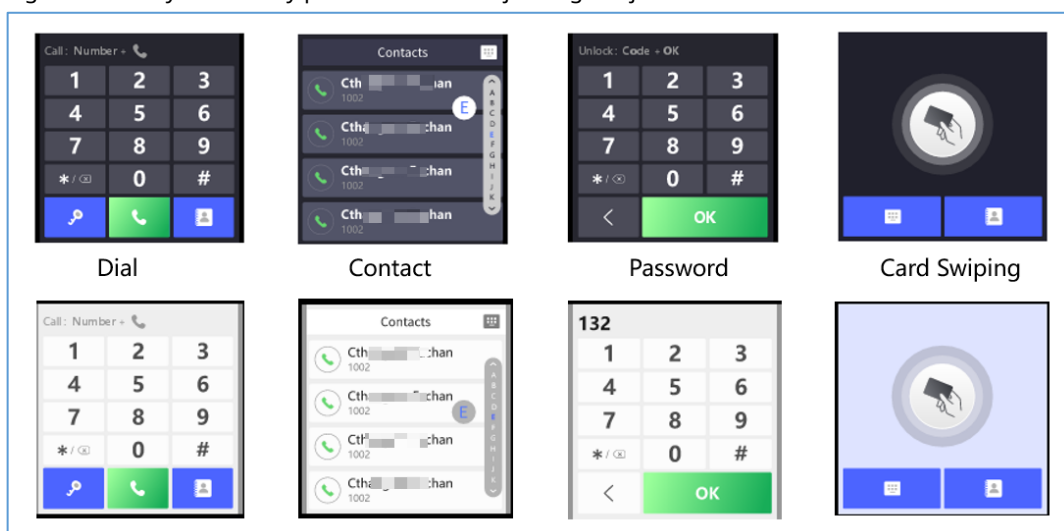

Powód aktualizacji

Naprawiaj błędy, poprawiaj jakość produktów i spełniaj wymagania klientów.

Nowe funkcje

1. Kompatybilny z nowym modulem linii papilarnych i kart DS-KD-MFB (z akrylowym panelem przednim) i DS-KD-MFB/S (z panelem przednim ze stali nierdzewnej), obsługuje karty M1 i Desfire.

Notatka: Obsługuje jedynie zbieranie i wydawanie odcisków palców z poziomu zdalnej konfiguracji modułu głównego, nie obsługuje używania iVMS-4200 do zbierania odcisków palców.

2. Kompatybilny z nowym oprogramowaniem modułu wyświetlacza dotykowego V1.0.2_build240223 i możemy skonfigurować motyw ze strony podmodułu zdalnej konfiguracji.