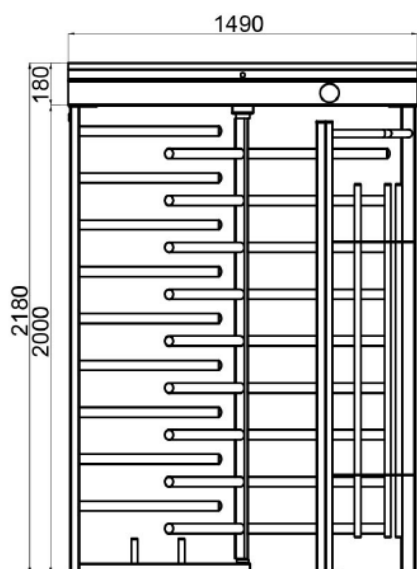

CECHY GŁÓWNE FURTY

- Bramka występuje w wersji z jednym lub dwoma przejściami
- Ruch dwustronny [wejście/wyjście]
- Rotor z układem ramion 120°
- Oświetlenie przejścia
- Wbudowane piktogramy LED [wskaźnik kierunku i statusu]
- Szerokość przejścia : ok. 600 mm
- Wbudowana elektronika sterująca oraz zasilacz

WYMIARY

BTC 300 S

BTC 300 D