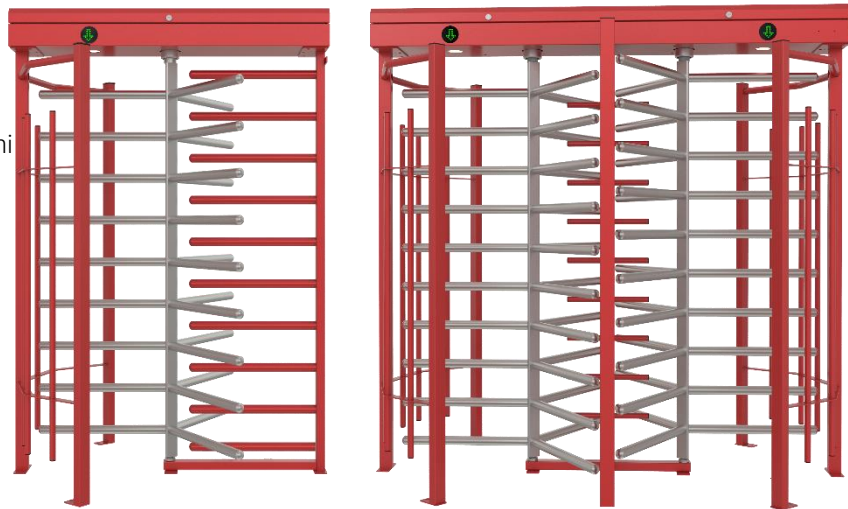

Furty CAME oferują bezpieczeństwo oraz praktyczność w systemie kontroli dostępu dla pieszych. Głównym atutem bramki jest wytrzymałość oraz wysokiej jakości wykonanie. Furty wyposażone są w oświetlenie przejścia oraz piktogramy LED wyświetlające informacje o stanie przejścia.

CECHY GŁÓWNE FURTY

- Bramka występuje w wersji z jednym lub dwoma przejściami
- Ruch dwustronny [wejście/wyjście]
- Rotor z układem ramion 120°
- Oświetlenie przejścia
- Wbudowane piktogramy LED [wskaźnik kierunku i statusu]
- Szerokość przejścia : ok. 600 mm
- Wbudowana elektronika sterująca oraz zasilacz

STANDARDOWE KOLORY MALOWANIA

WYKOŃCZENIE

Bramki obrotowe występują w trzech wersjach:

BTC 300 - korpus wraz z rotorem ze stali, malowany proszkowo w jednym ze standardowych kolorów RAL.

BTC 300 / 25 - korpus ze stali, malowany proszkowo w jednym ze standardowych kolorów RAL, rotor - stal nierdzewna 304

BTC 300 / 100 - korpus wraz z rotorem wykonany ze stali nierdzewnej 304

Opcja dodatkowa - ocynk ogniowy elementów stalowych

DANE TECHNICZNE

- Zasilanie: 100-120 / 220-240 V A.C. 50-60 Hz
- Temperatura pracy: -20°C do 68°C
- Pobór mocy: 20W bramka pojedyncza, 40W podwójna
- Stopień ochrony obudowy: IP 56.
- W przypadku awarii zasilania lub sytuacji awaryjnej rotor obraca się swobodnie umożliwiając przejście.
- Nominalna liczba przejść w wersji standard: ~18 osób/minuta na rotor
- Nominalna liczba przejść w wersji z silnikiem wspomagającym ruch rotora: ~15 osób/minuta
- Zmienne tryby pracy w tym kontrolowany dostęp z obu stron, czy swobodne wyjście z jednej strony.
- System dostarcza informację o przejściu za pomocą wyjść przełącznikowych
- Wysterowanie poprzez styk bez potencjałowy. Kompatybilny ze wszystkimi systemami kontroli dostępu które posiadają wyjścia bez potencjałowe.